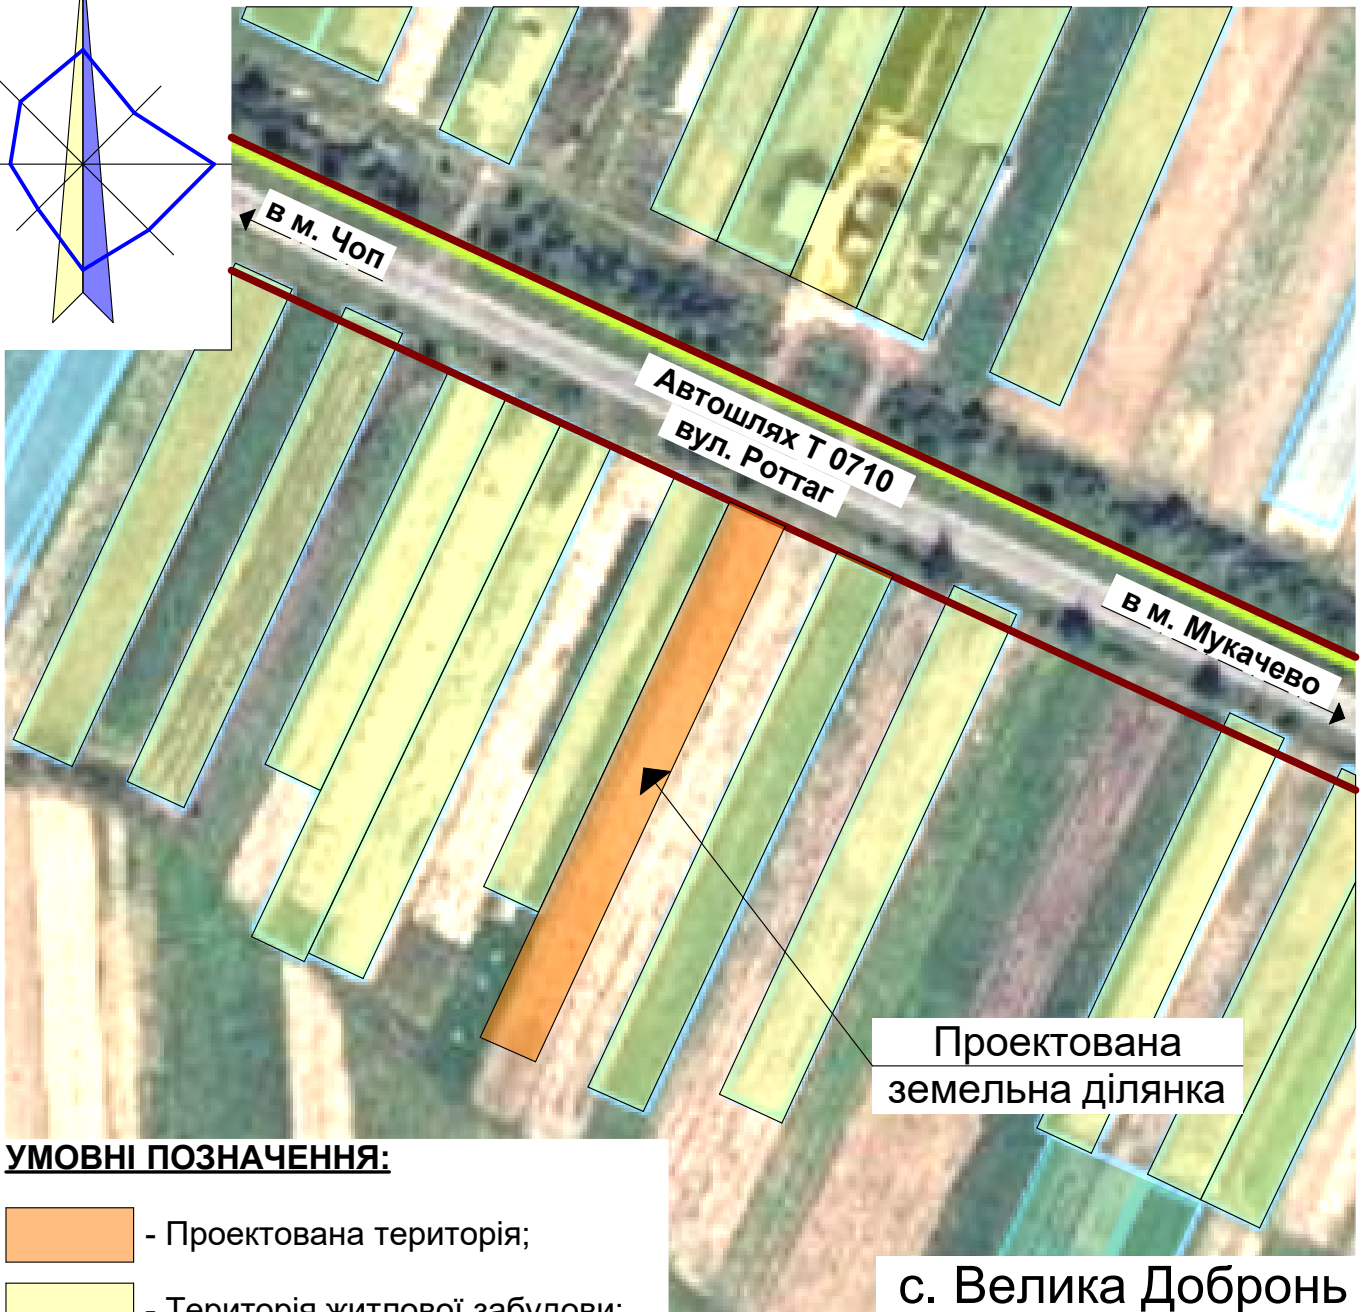

ДЕТАЛЬНИЙ ПЛАН ТЕРИТОРІЇ
М 1:2 000

УМОВНІ ПОЗНАЧЕННЯ:

-  - Проектована територія;
-  - Територія житлової забудови;
-  - Території установ та підприємств обслуговування;
-  - Виробничі території;
-  - Землі сільськогосподарського призначення

Погоджено:

Взам. інв. №	
Підп. та дата	
Інв. № ориг.	

ДПТ 2021.06-У

«Розміщення індивідуального житлового будинку, господарських будівель і споруд в межах вулиці Роттаг села Велика Добронь»

Зм.	Кіл.	Арк.	№ д.	Підпис	Дата
Архітектор		Зазулич С.І.			2021

ДЕТАЛЬНИЙ ПЛАН ТЕРИТОРІЇ
М 1:2 000

Стадія	Аркуш	Аркушів
ДПТ	1	5

Схема розташування території у планувальній структурі населеного пункту

Кваліфікаційний сертифікат
№003307